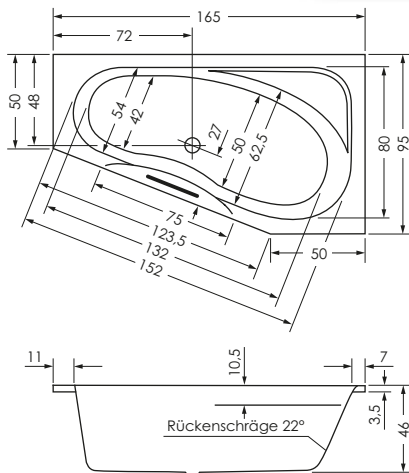

TIKA LINKS P

Maße **165 x 95/50 x 46 cm** 0013693
 175 x 110/50 x 46 cm 0010784

Preisgruppe PG 1
Farbe Weiß/Pergamon
 Weiß Matt (Preis auf Anfrage)

TIKA	Wasser- inhalt	Bauhöhe m. Füßen	Bauhöhe m. Träger	Bauhöhe Whirlpool
165 / 95 li	ca. 190 l	61-68 cm	61 cm	62,5-64,5 cm
175 / 110 li	ca. 220 l	61-68 cm	61 cm	62,5-64,5 cm

TIKA RECHTS P

Maße **165 x 95/50 x 46 cm** 0013696
 175 x 110/50 x 46 cm 0010785

Preisgruppe PG 1
Farbe Weiß/Pergamon
 Weiß Matt (Preis auf Anfrage)

TIKA	Wasser- inhalt	Bauhöhe m. Füßen	Bauhöhe m. Träger	Bauhöhe Whirlpool
165 / 95 re	ca. 190 l	61-68 cm	61 cm	62,5-64,5 cm
175 / 110 re	ca. 220 l	61-68 cm	61 cm	62,5-64,5 cm