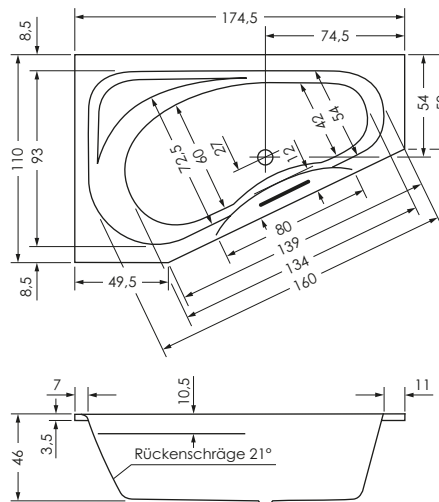

TIKA LINKS P

Maße **165 x 95/50 x 46 cm** 0013693
 175 x 110/50 x 46 cm 0010784

Preisgruppe PG 1
Farbe Weiß/Pergamon
 Weiß Matt (Preis auf Anfrage)

TIKA	Wasser- inhalt	Bauhöhe m. Füßen	Bauhöhe m. Träger	Bauhöhe Whirlpool
165 / 95 li	ca. 190 l	61-68 cm	61 cm	62,5-64,5 cm
175 / 110 li	ca. 220 l	61-68 cm	61 cm	62,5-64,5 cm

TIKA RECHTS P

Maße **165 x 95/50 x 46 cm** 0013696
 175 x 110/50 x 46 cm 0010785

Preisgruppe PG 1
Farbe Weiß/Pergamon
 Weiß Matt (Preis auf Anfrage)

TIKA	Wasser- inhalt	Bauhöhe m. Füßen	Bauhöhe m. Träger	Bauhöhe Whirlpool
165 / 95 re	ca. 190 l	61-68 cm	61 cm	62,5-64,5 cm
175 / 110 re	ca. 220 l	61-68 cm	61 cm	62,5-64,5 cm