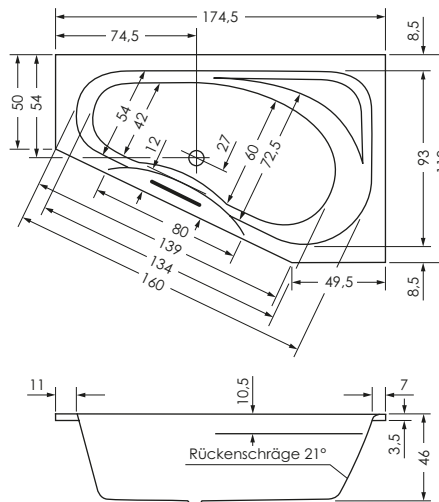

TIKA LINKS P

Maße **165 x 95/50 x 46 cm** 0013693
 175 x 110/50 x 46 cm 0010784

Preisgruppe PG 1
Farbe Weiß/Pergamon
 Weiß Matt (Preis auf Anfrage)

TIKA	Wasser- inhalt	Bauhöhe m. Füßen	Bauhöhe m. Träger	Bauhöhe Whirlpool
165 / 95 li	ca. 190 l	61-68 cm	61 cm	62,5-64,5 cm
175 / 110 li	ca. 220 l	61-68 cm	61 cm	62,5-64,5 cm

TIKA RECHTS P

Maße **165 x 95/50 x 46 cm** 0013696
 175 x 110/50 x 46 cm 0010785

Preisgruppe PG 1
Farbe Weiß/Pergamon
 Weiß Matt (Preis auf Anfrage)

TIKA	Wasser- inhalt	Bauhöhe m. Füßen	Bauhöhe m. Träger	Bauhöhe Whirlpool
165 / 95 re	ca. 190 l	61-68 cm	61 cm	62,5-64,5 cm
175 / 110 re	ca. 220 l	61-68 cm	61 cm	62,5-64,5 cm