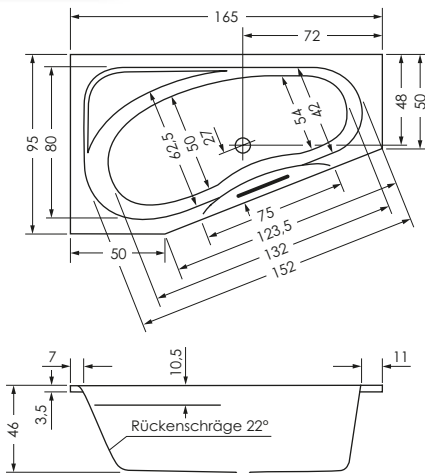

TIKA LINKS P

Maße **165 x 95/50 x 46 cm** 0013693
 175 x 110/50 x 46 cm 0010784

Preisgruppe PG 1
Farbe Weiß/Pergamon
 Weiß Matt (Preis auf Anfrage)

TIKA	Wasser- inhalt	Bauhöhe m. Füßen	Bauhöhe m. Träger	Bauhöhe Whirlpool
165 / 95 li	ca. 190 l	61-68 cm	61 cm	62,5-64,5 cm
175 / 110 li	ca. 220 l	61-68 cm	61 cm	62,5-64,5 cm

TIKA RECHTS P

Maße **165 x 95/50 x 46 cm** 0013696
 175 x 110/50 x 46 cm 0010785

Preisgruppe PG 1
Farbe Weiß/Pergamon
 Weiß Matt (Preis auf Anfrage)

TIKA	Wasser- inhalt	Bauhöhe m. Füßen	Bauhöhe m. Träger	Bauhöhe Whirlpool
165 / 95 re	ca. 190 l	61-68 cm	61 cm	62,5-64,5 cm
175 / 110 re	ca. 220 l	61-68 cm	61 cm	62,5-64,5 cm